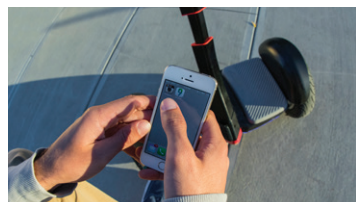

SEGWAY

ninebot miniPRO

Du behøver slet ikke øve dig flere timer for at bruge miniPRO som en ekspert. Segway og Ninebot har brugt de sidste årtiers samlede viden til at simplificere miniPROs kørselsoplevelse. Præcisions-sensorer opfanger hver eneste lille kropsbeægelse for at holde dig i balance.

miniPRO er konstrueret af kulfiber, aluminium, magnesium og titanium - de samme superstærke og lette materialer, som bruges til fly.

Ergonomisk design og justerbar knæstyring. Midterstangen kan hurtigt afmonteres. Alt er designet med maksimal komfort og fleksibilitet for øje.

App'en giver dig adgang til adskillige custom features: Sikkerhedsfunktioner, justér lyset, opgrader firmware, kørdiagnostik eller brug fjernbetjeningsfunktionen.

Det bedste af det hele: Tyverisikring med lås og notifikation hvis nogen prøver at stjæle din miniPRO!

Natlys, der automatisk registrerer når mørket falder på og fungerer sammen med blinklys og bremselys. Rækkevidde: 1-5 meter.

App'en tilbyder online service, fællesskab, problemløsning. App'en indeholder også fjernbetjening med 16m rækkevidde.