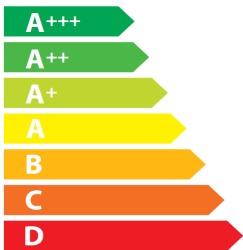

ENERG

енергия · ενεργεια

WITT

Metro 55 BN

A++

27
kWh/annum

ABCDEFG

ABCDEFG