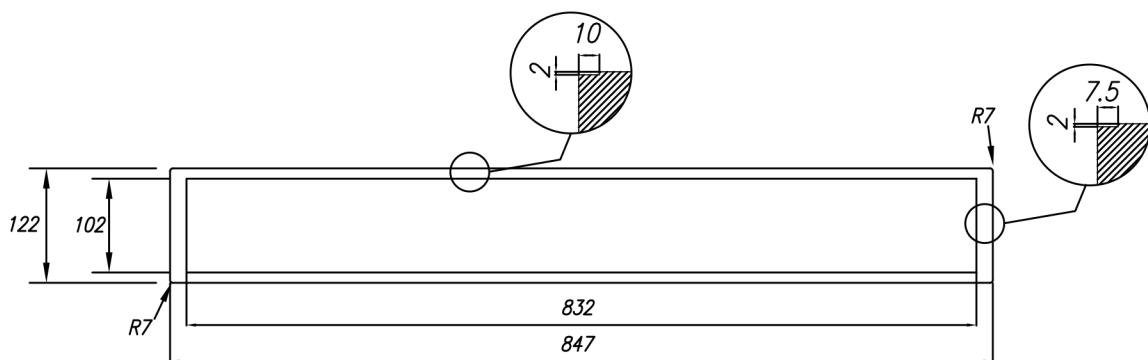

Apertura Top: 102x832 (mm)
 Rectangular opening: 102x832 (mm)

Gap 90 Black - Installation ved planliming

Apertura Top: 102x832 (mm)
 Rectangular opening: 102x832 (mm)

Apr 2017