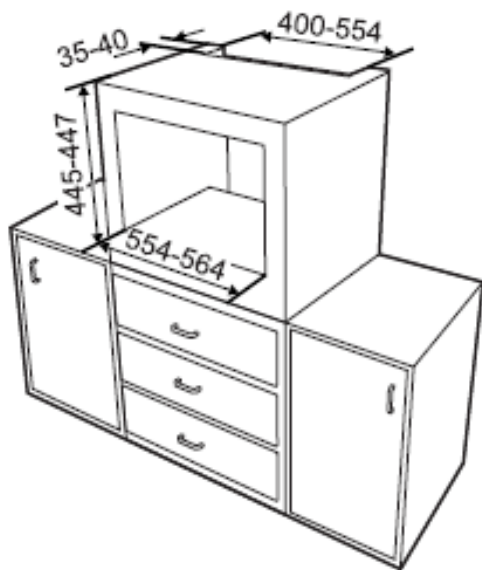

Produktets størrelse (mm)

(sett forfra)

(sett ovenfra)

(sett fra siden)

Innfelling under arbeidsbenk (mm)

Forsikre seg om at den bakre/ nedre delen av møbelet har en åpning på cirka 60 mm.

Innfelling i søyle (mm)

Forsikre seg om at den øvre/bakre delen av møbelet har en åpning på cirka 35-40 mm i dybden.