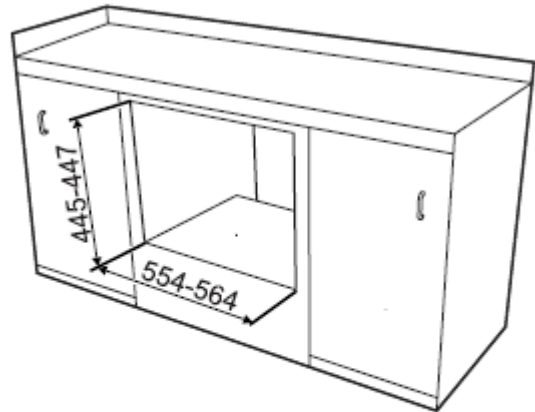

Produktets størrelse (mm)

(sett forfra)

(sett ovenfra)

(sett fra siden)

Innfelling under arbeidsbenk (mm)

Forsikre seg om at den bakre/ nedre delen av møbelet har en åpning på cirka 60 mm.

Innfelling i søyle (mm)

Forsikre seg om at den øvre/bakre delen av møbelet har en åpning på cirka 35-40 mm i dybden.