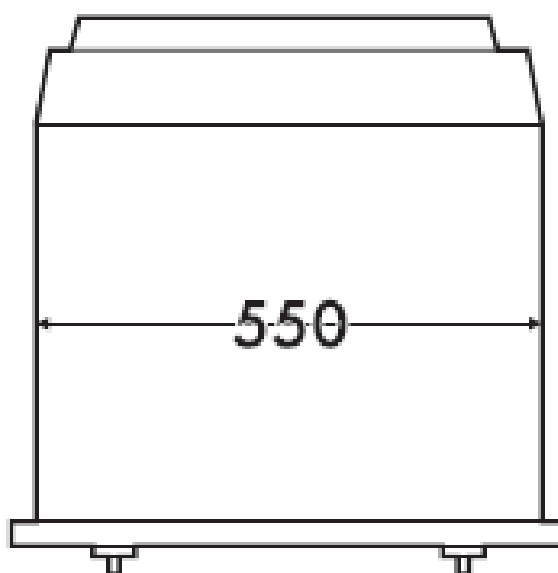

Produktets størrelse (mm)

(sett forfra)

(sett ovenfra)

(sett fra siden)

Innfelling under arbeidsbenk (mm)

Forsikre seg om at den bakre/ nedre delen av møbelet har en åpning på cirka 60 mm.

Innfelling i søyle (mm)

Forsikre seg om at den øvre/bakre delen av møbelet har en åpning på cirka 35-40 mm i dybden.