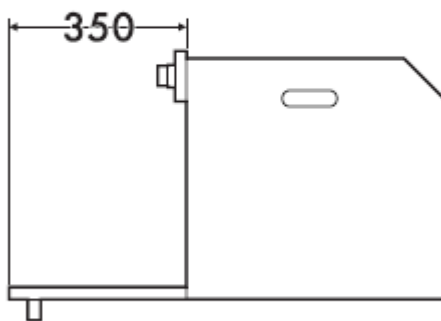

Produktets størrelse (mm)

(sett forfra)

(sett ovenfra)

(sett fra siden)

Innfelling under arbeidsbenk (mm)

Forsikre seg om at den bakre/ nedre delen av møbelet har en åpning på cirka 60 mm.

Innfelling i søyle (mm)

Forsikre seg om at den øvre/bakre delen av møbelet har en åpning på cirka 35-40 mm i dybden.