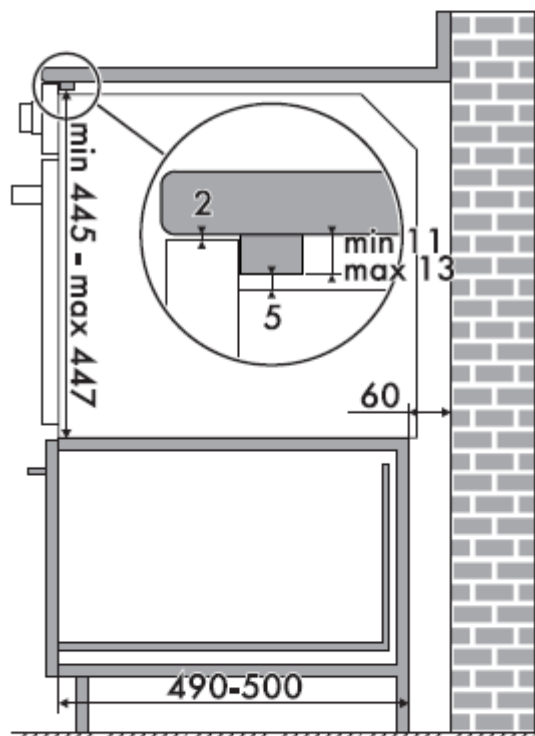

Produktets størrelse (mm)

(sett forfra)

(sett ovenfra)

(sett fra siden)

Innfelling under arbeidsbenk (mm)

Forsikre seg om at den bakre/ nedre delen av møbelet har en åpning på cirka 60 mm.

Innfelling i søyle (mm)

Forsikre seg om at den øvre/bakre delen av møbelet har en åpning på cirka 35-40 mm i dybden.