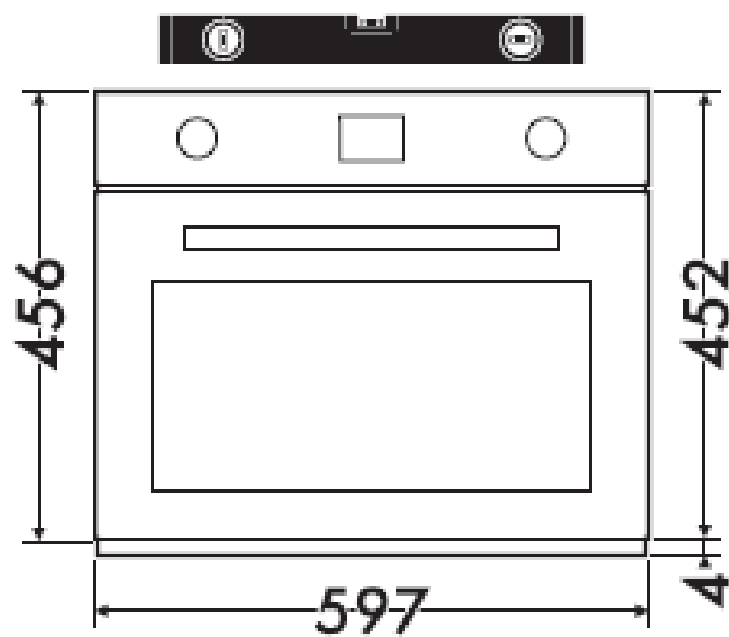

Produktets størrelse (mm)

(sett forfra)

(sett ovenfra)

(sett fra siden)

Innfelling under arbeidsbenk (mm)

Forsikre seg om at den bakre/ nedre delen av møbelet har en åpning på cirka 60 mm.

Innfelling i søyle (mm)

Forsikre seg om at den øvre/bakre delen av møbelet har en åpning på cirka 35-40 mm i dybden.