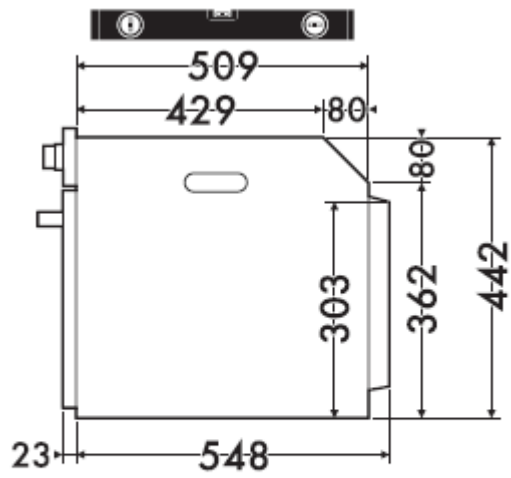

Produktets størrelse (mm)

(sett forfra)

(sett ovenfra)

(sett fra siden)

Innfelling under arbeidsbenk (mm)

Forsikre seg om at den bakre/ nedre delen av møbelet har en åpning på cirka 60 mm.

Innfelling i søyle (mm)

Forsikre seg om at den øvre/bakre delen av møbelet har en åpning på cirka 35-40 mm i dybden.