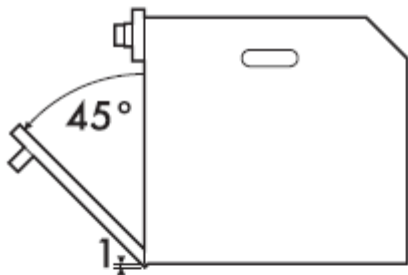

Produktets størrelse (mm)

(sett forfra)

(sett ovenfra)

(sett fra siden)

Innfelling under arbeidsbenk (mm)

Forsikre seg om at den bakre/ nedre delen av møbelet har en åpning på cirka 60 mm.

Innfelling i søyle (mm)

Forsikre seg om at den øvre/bakre delen av møbelet har en åpning på cirka 35-40 mm i dybden.